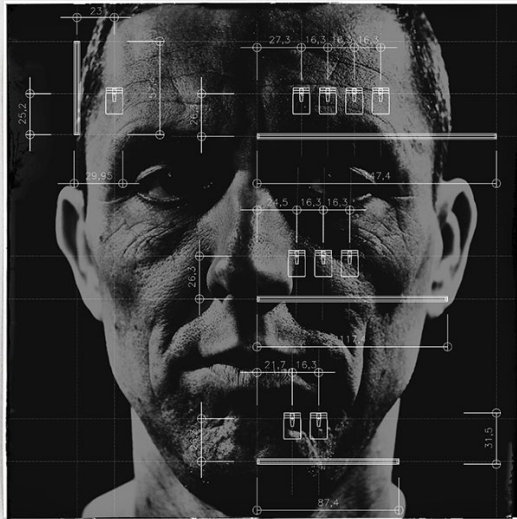

das schwarze quadrat nummer zwei
the black square number two
2018-0081

in den tiefen des eigenen wesens
in the depths of one's own being
2019-0032

das schwarze quadrat nummer drei
the black square number three
2018-0082

je // each 64x64 cm – 25,2x25,2 inch // fine art print // edition of 8 (gerahmt je // framed each 80x80cm – 31,5x31,5 inch)

the portrait concept (2010/2018)
2018-0112

in den tiefen des eigenen wesens
in the depths of one's own being
2019-0032

in den tiefen des eigenen wesens
in the depths of one's own being
2019-0032

supermutter // super mother
aus der serie // from the series family affairs
2019-0010

je // each 64x64 cm – 25,2x25,2 inch // fine art print // edition of 8 (gerahmt je // framed each 80x80cm – 31,5x31,5 inch)